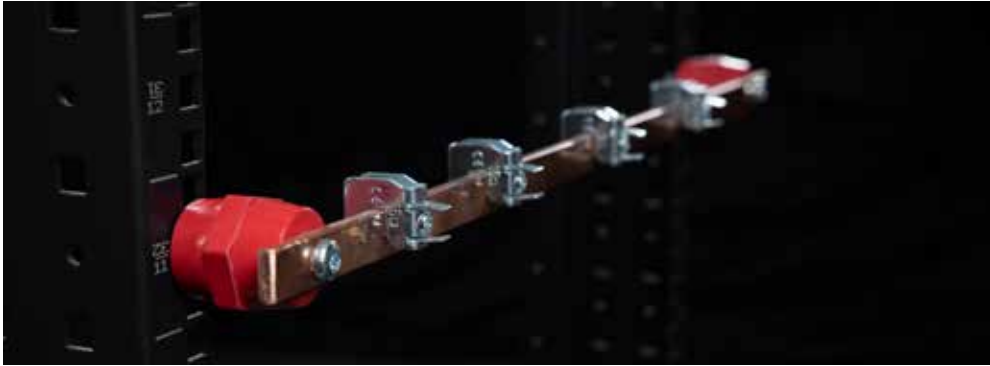

Rangierbügel	Art-Nr.
	289899-00

Sonderabmessungen und Farben auf Anfrage

ERDUNG

VARIABLE ERDUNG

- > E-Cu 57 nach DIN EN 12 163, DIN EN 13 601, 15 x 5 mm
- > Oberfläche aus Kupfer, Strombelastbarkeit ca. 200 A
- > Erdungsklemmen ermöglichen variable Erdung