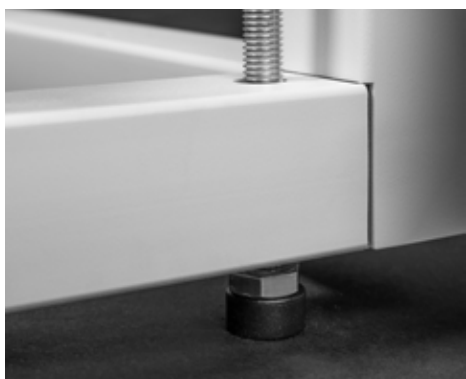

NIVELLIERFÜSSE (4 STK.)

- › Nivellierfuß versenkbar:
  D=25 mm, M10x90 mm Länge
- › Nivellierfuß fest: D=30 mm,
  M10x100 mm Länge
- › Belastbarkeit axial: je 550 kg

Benennung	Art-Nr.
Stellfuß Set versenkbar	242058-00
Stellfuß Set	252094-00